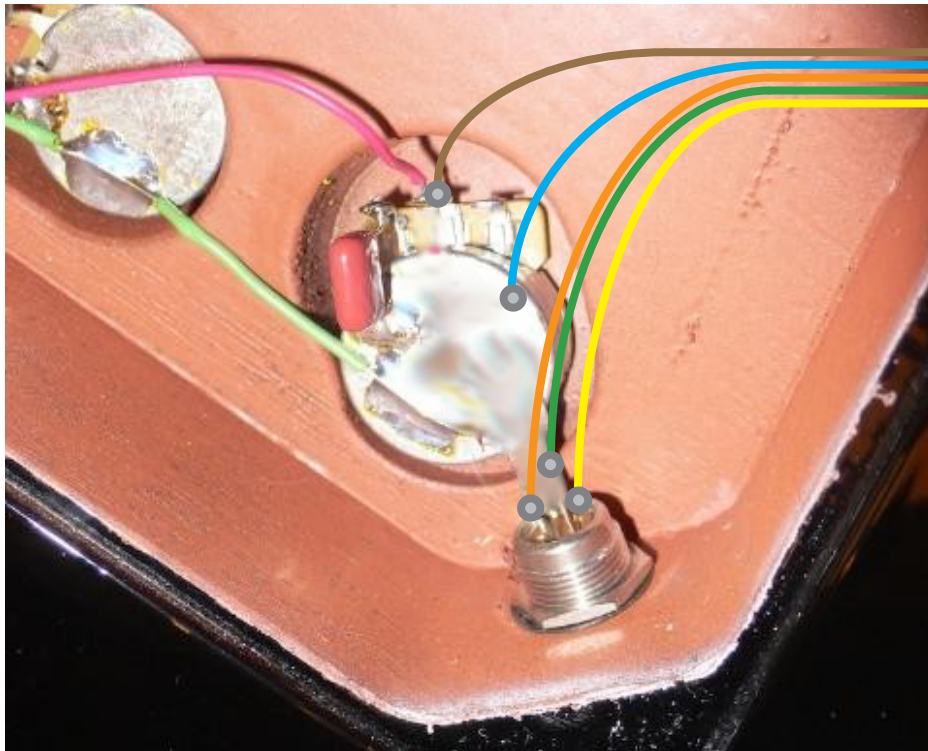

### Standard Installation

### Optional IN/OUT Switch

Thick Panel Tip-Ring-Sleeve Jack  
Digikey Part number SC1035-ND  
1-800-344-4359