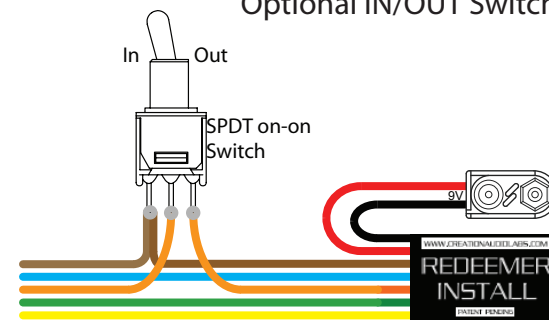

### Standard Installation

### Optional IN/OUT Switch

Thick Panel Tip-Ring-Sleeve Jack  
Digikey Part number SC1035-ND  
1-800-344-4359